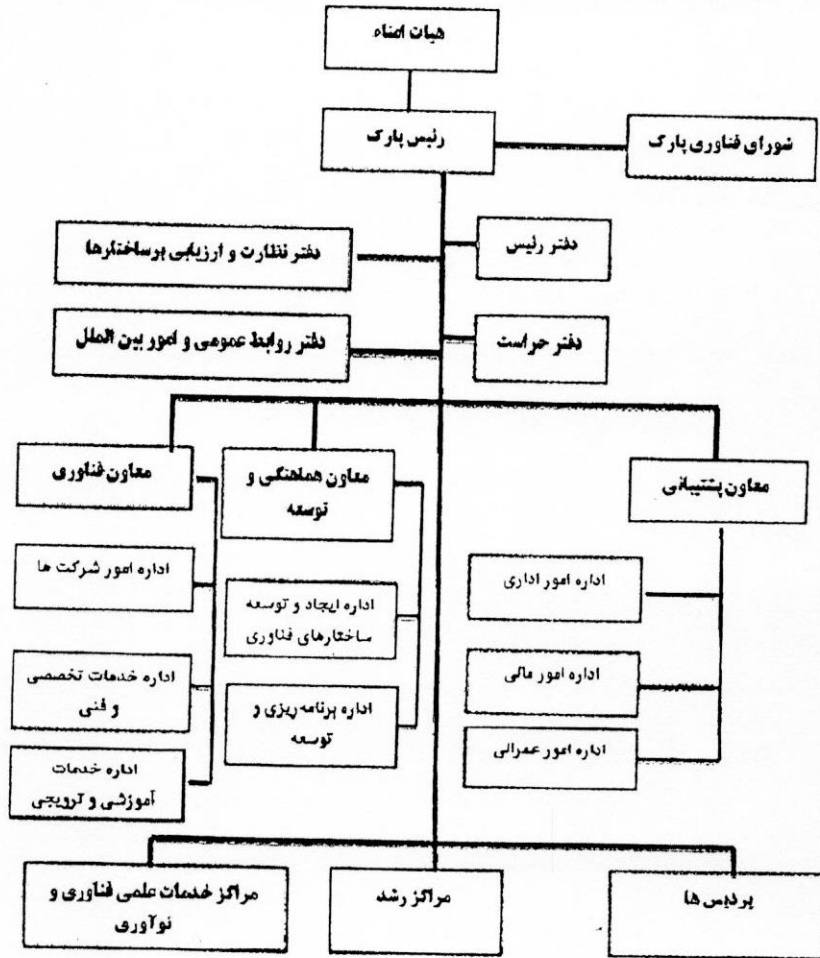

• مدیر مراکز رشد، پرورش ها و مراکز خدمات علمی و فناوری و نوآوری همبرده مدیر اداره و زیر نظر رئیس پارک فعالیت می نماید

حمیدرضا طیبی
رئیس هیات امناء و رئیس جهاد دانشگاهی

محمد رضا پورعابدی

دبیر هیات امناء
محمد رضا پورعابدی